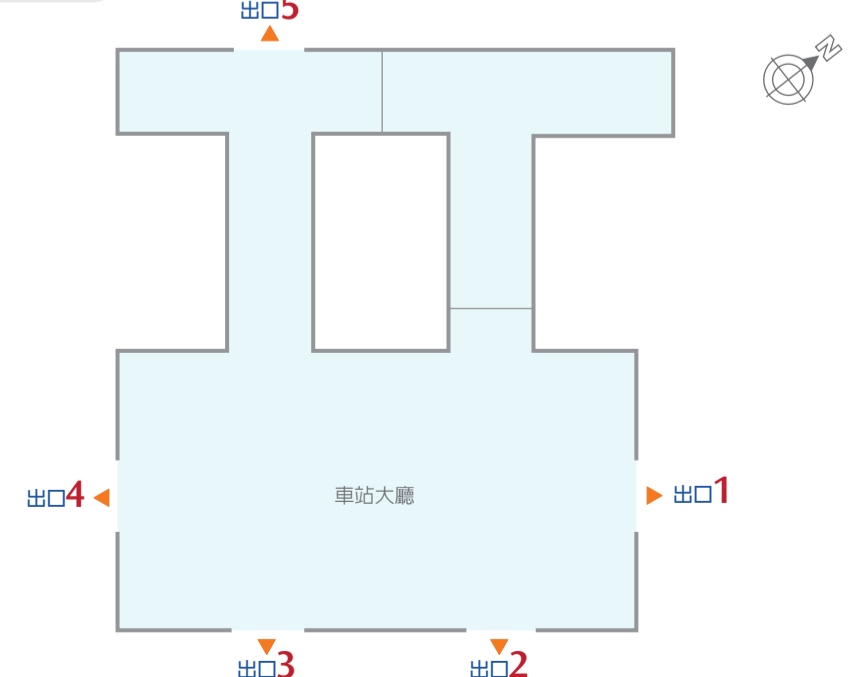

苗栗站一樓平面圖

高鐵路快捷公車 出口1 客運轉運站 出口1 排班計程車 出口1 臺鐵苗栗站 出口5