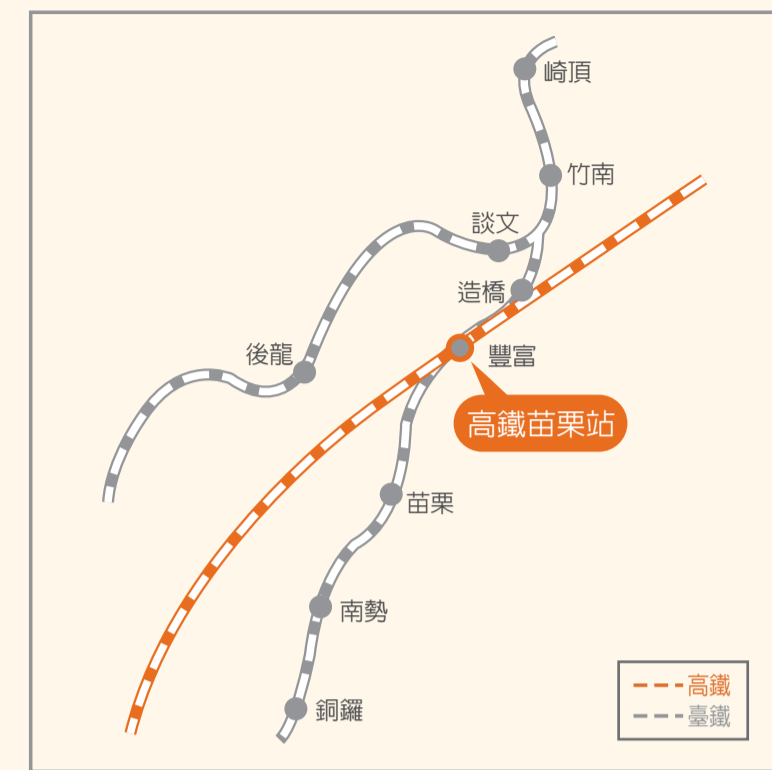

臺鐵資訊

臺鐵路線圖

臺鐵時刻表

臺鐵：02-2191-0096 www.railway.gov.tw

苗栗新豐車站班次時間以苗栗網站公告內容為主。

苗栗站基本資訊

苗栗縣後龍鎮高鐵路三路268號 06:20 ~ 23:45

排班計程車

- 高鐵路排班計程車均按地方政府規定收費，不加備收費，歡迎旅客搭乘。
- 高鐵路苗栗站之排班計程車由大都會衛生車隊提供管理服務。電話：0800-000-943手機直撥：55178 網址：www.mtaxi.com.tw。

小客車租賃服務

- 高鐵路苗栗站設有租車櫃檯，由和運租車、格上租車、AVIS國際租車及中租租車提供服務，旅客持高鐵路票根可享較市區租車更優惠之價格，詳情請洽：

和運租車	0800-024-550 (全台通用)	www.easyrent.com.tw
格上租車	0800-222-568 (全台通用)	www.car-plus.com.tw
AVIS租車	0800-600-601 (全台通用)	www.avis-taiwan.com
中租租車	0800-588-508 (全台通用)	www.rentalcar.com.tw

汽機車停車場

- 高鐵路苗栗站設有汽機車停車場，由中興電工(廖耀房)提供管理服務。服務電話：02-2655-0818 網址：www.dodohome.com.tw

收費方式如下：

項目	0~30分鐘	每小時費率	每日最高收費
汽車停車	免費	戶外平面(P1)：30元 戶外平面(P2)：30元	180元
機車停車	免費	10元	50元

注意事項

- 快捷公車免費搭乘優惠僅限「高鐵路旅客」轉乘，公車業者得要求出示高鐵路車票：**旅客請保留票根**。台灣高鐵路公司保有修正、暫停或終止本活動之權利。
- 本頁表列高鐵路快捷公車、臺鐵及客運時刻表僅供參考，資訊如有異動，請以該公司或網站公告為準。