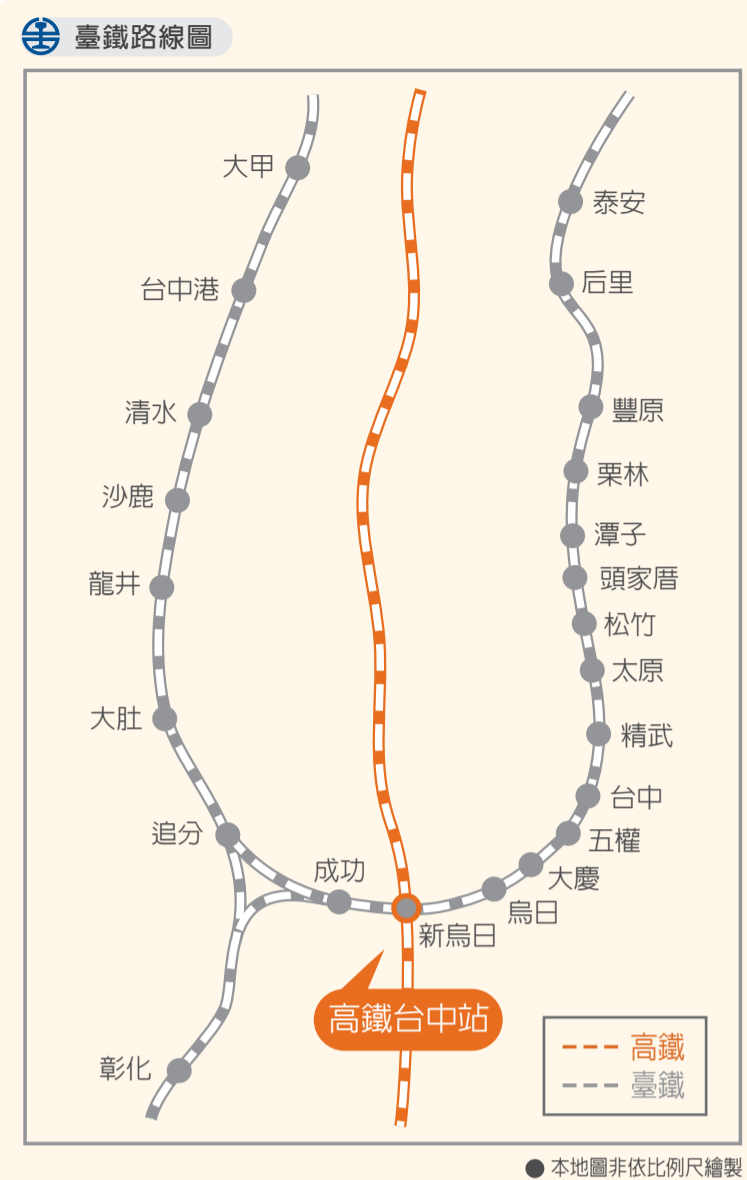

台中站
Taichung Station

客運/快捷公車資訊

臺鐵資訊

臺鐵時刻表

往台中火車站(潭子-豐原)				往彰化				往大甲			
05:11	08:43	12:59	16:36	19:59	05:43	10:07	15:43	19:40	06:22		
06:01	08:59	13:13	16:46	20:20	06:12	10:34	15:48	20:05	08:56		
06:06	09:27	13:25	16:51	20:39	06:37	11:09	16:02	20:37	09:57		
06:16	09:54	13:59	17:21	20:57	06:59	11:28	16:22	21:04	11:36		
06:28	10:06	14:10	17:26	21:03	07:14	11:44	16:34	21:38	13:12		
06:34	10:25	14:25	17:32	21:37	07:41	12:02	17:08	22:08	14:08		
06:53	10:39	14:55	17:43	21:52	07:56	12:34	17:40	22:36	14:53		
07:04	11:06	15:02	18:05	22:06	08:03	13:00	17:46	22:55	17:24		
07:18	11:25	15:22	18:28	22:35	08:19	13:38	17:58	23:28	18:08		
07:49	11:45	15:28	18:35	23:17	08:46	13:40	18:15	23:48	19:08		
07:54	11:59	15:52	18:58	—	09:10	14:00	18:34	—	20:50		
08:04	12:25	16:18	19:19	—	09:20	14:32	18:49	—	21:43		
08:24	12:39	16:24	19:35	—	09:37	15:16	19:13	—	—		

票價：02-211-0096 www.railway.gov.tw
*車次僅行駛至台中站；綠色車次僅週日行駛；臺鐵新烏日車站班次時間以臺鐵網站公告為主。

台中地區示意圖

客運時刻表

發車站	首班	末班	班距
151臺中市議會-朝陽科技大學	06:00	21:10(平日) 21:30(假日)	約20-30分
新市政中心	06:00	21:10(平日) 21:30(假日)	約20-30分
朝陽科技大學	06:15(平日) 06:20(假日)	21:10	約20-30分
153高鐵台中站-台關	06:15(平日) 07:00(假日)	21:50	約15-25分
高鐵台中站	05:50	20:30	約24分/假日
101水清-高鐵台中站-彰化	06:42	21:32	約20-60分
高鐵台中站往水清	06:42	21:32	約20-60分
高鐵台中站往彰化	06:48	21:48	約20-60分
102沙鹿-高鐵台中站-台中火車站	06:15(平日) 07:40(假日)	18:40	約3-4小時
高鐵台中站往沙鹿	07:20(平日) 09:00(假日)	20:00	約3-4小時
161高鐵台中站-東海大學-中科管理局	06:35	00:15	約20-30分
高鐵台中站	06:35	00:15	約20-30分
中科管理局	05:35	22:55	約20-30分
155高鐵台中站-朝陽科技大學	06:00	18:00	約60-90分/假日
高鐵台中站	06:00(平日) 08:00(假日)	18:00	約60-90分/假日
朝陽科技大學	06:00(平日) 08:00(假日)	18:00	約60-90分/假日
156高鐵台中站-台中航空車站	05:30	22:05	12分/平日 9分/假日
高鐵台中站	05:30	22:05	12分/平日 9分/假日
台中航空車站	06:20	23:00	約30分
158高鐵台中站-朝陽科技大學	05:45(平日) 06:00(假日)	22:30(平日) 23:00(假日)	約30分
高鐵台中站	05:45(平日) 06:00(假日)	22:30(平日) 23:00(假日)	約30分
文修停車場	05:45(平日) 06:00(假日)	22:30(平日) 23:00(假日)	約30分