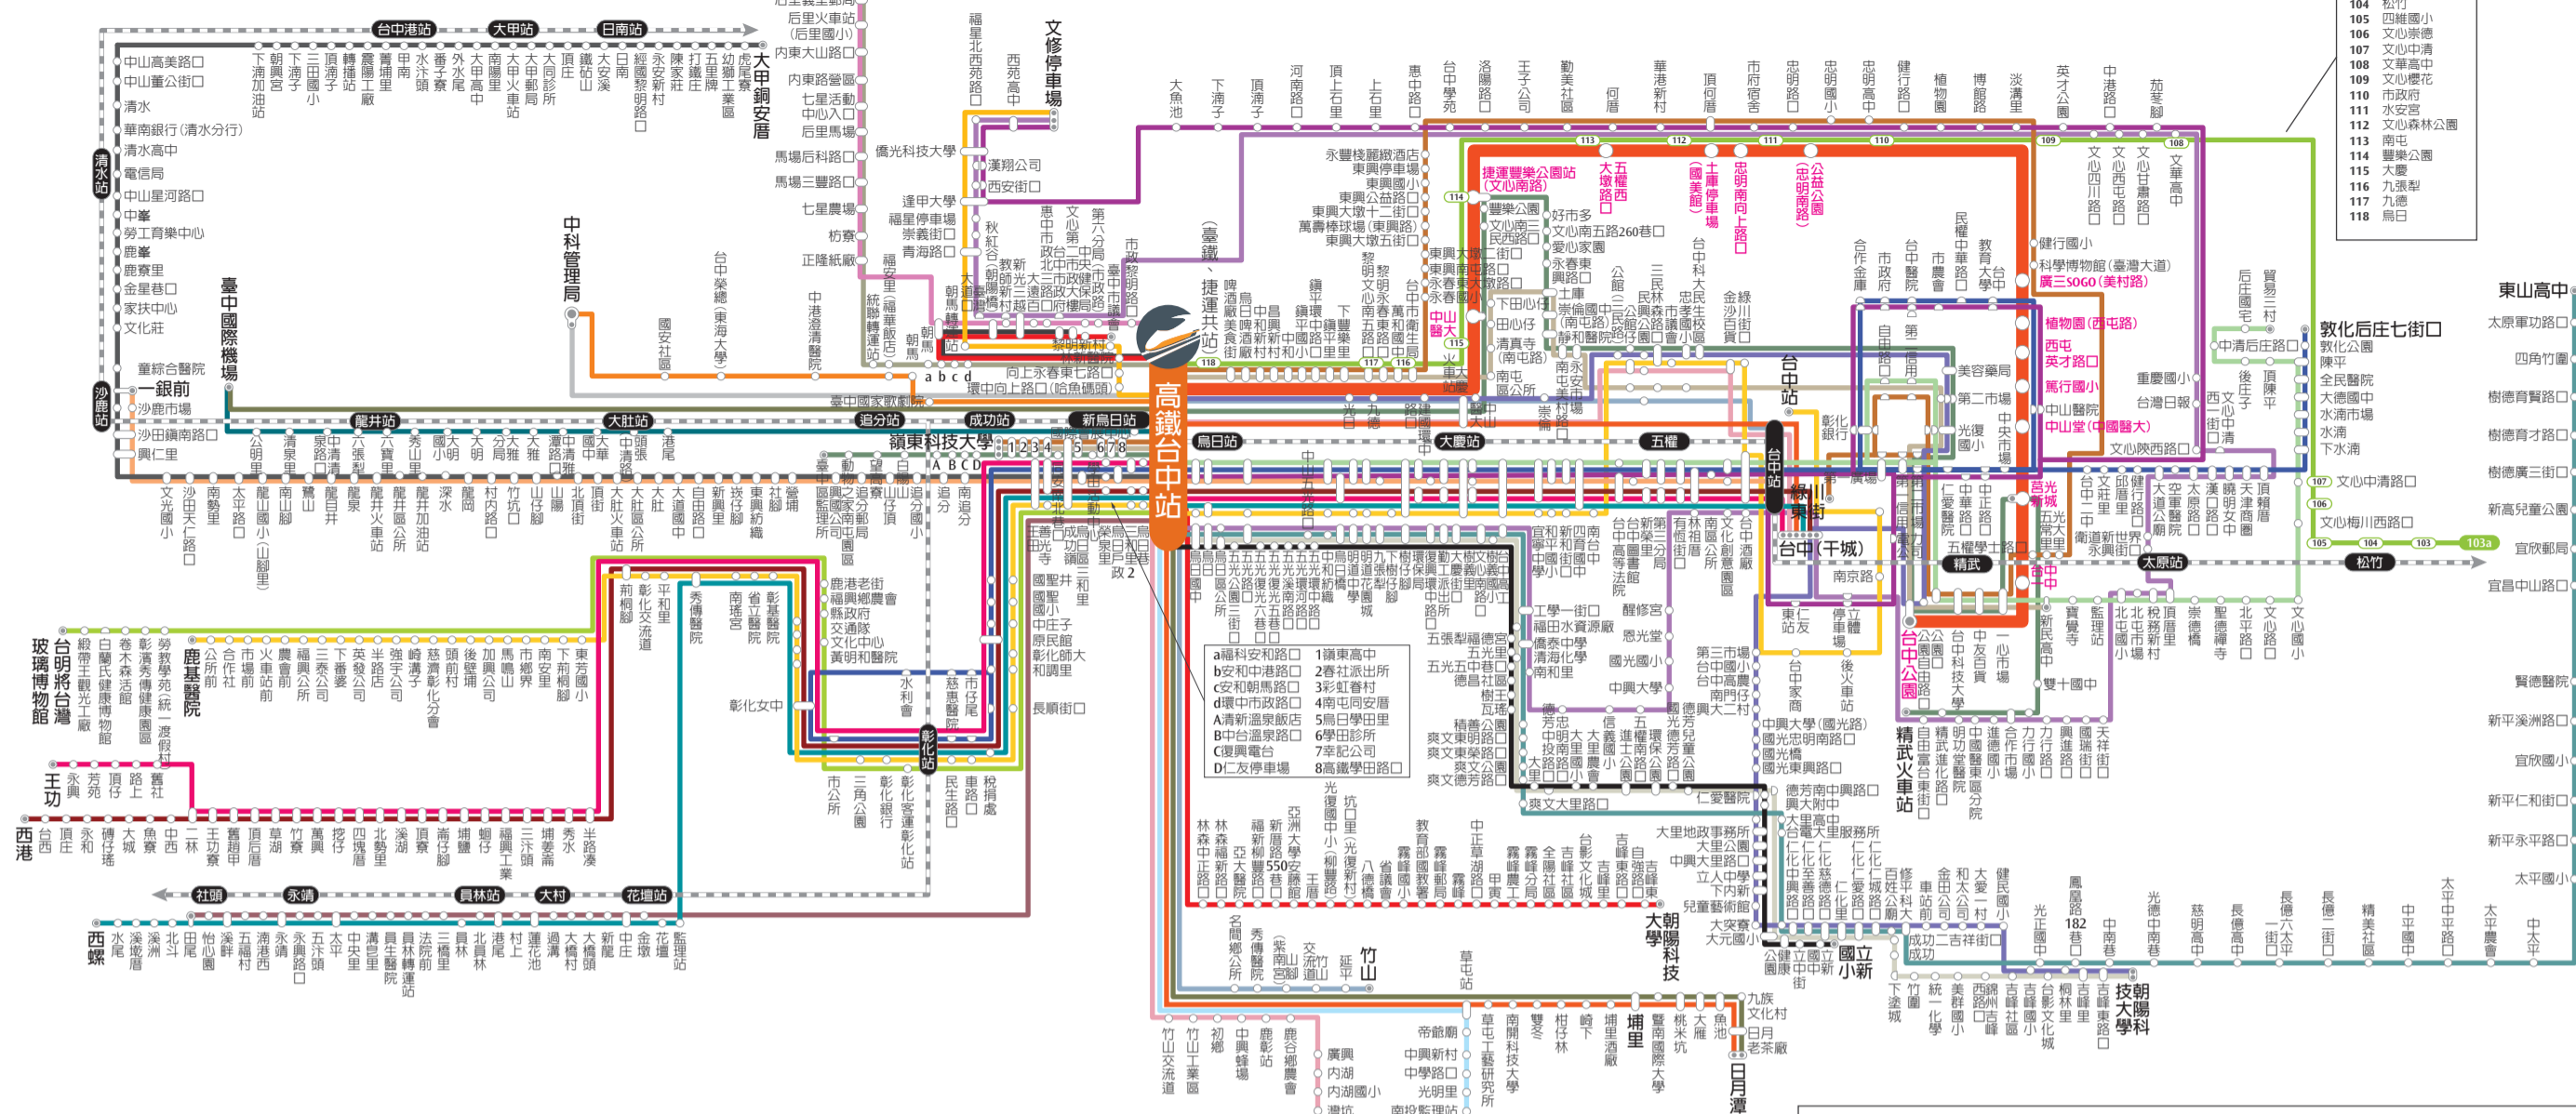

台中站
Taichung Station

客運/快捷公車資訊

臺鐵資訊

臺鐵時刻表

往台中火車站(潭子-豐原)				往彰化				往大甲			
05:11	08:43	12:59	16:36	19:59	05:43	10:07	15:43	19:40	06:22		
06:01	08:59	13:13	16:46	20:20	06:12	10:34	15:48	20:05	08:56		
06:06	09:27	13:25	16:51	20:39	06:37	11:09	16:02	20:37	09:57		
06:16	09:54	13:59	17:21	20:57	06:59	11:28	16:22	21:04	11:36		
06:28	10:06	14:10	17:26	21:03	07:14	11:44	16:34	21:38	13:12		
06:34	10:25	14:25	17:32	21:37	07:41	12:02	17:08	22:08	14:08		
06:53	10:39	14:55	17:43	21:52	07:56	12:34	17:40	22:36	14:53		
07:04	11:06	15:02	18:05	22:06	08:03	13:00	17:46	22:55	17:24		
07:18	11:25	15:22	18:28	22:35	08:19	13:38	17:58	23:28	18:08		
07:49	11:45	15:28	18:35	23:17	08:46	13:40	18:15	23:48	19:08		
07:54	11:59	15:52	18:58	—	09:10	14:00	18:34	—	20:50		
08:04	12:25	16:18	19:19	—	09:20	14:32	18:49	—	21:43		
08:24	12:39	16:24	19:35	—	09:37	15:16	19:13	—	—		

票價：02-211-0096 www.railway.gov.tw
*車次僅行駛至台中站；綠色車次僅週日行駛；臺鐵新烏日車站班次時間以臺鐵網站公告為主。

台中地區示意圖

客運時刻表

發車站	首班	末班	班距
151臺中市議會-朝陽科技大學	06:00	21:10(平日) 21:30(假日)	約20-30分
新市政中心	06:00	21:10(平日) 21:30(假日)	約20-30分
朝陽科技大學	06:15(平日) 06:20(假日)	21:10	約20-30分
153高鐵台中站-台關	06:15(平日) 07:00(假日)	21:50	約15-25分
高鐵台中站	05:50	20:30	約24分/假日
101水清-高鐵台中站-彰化	06:42	21:32	約20-60分
高鐵台中站往水清	06:42	21:32	約20-60分
高鐵台中站往彰化	06:48	21:48	約20-60分
102沙鹿-高鐵台中站-台中火車站	06:15(平日) 07:40(假日)	18:40	約3-4小時
高鐵台中站往沙鹿	07:20(平日) 09:00(假日)	20:00	約3-4小時
161高鐵台中站-東海大學-中科管理局	06:35	00:15	約20-30分
高鐵台中站	06:35	00:15	約20-30分
中科管理局	05:35	22:55	約20-30分
155高鐵台中站-朝陽科技大學	06:00	18:00	約60-90分/假日
高鐵台中站	06:00(平日) 08:00(假日)	18:00	約60-90分/假日
朝陽科技大學	06:00(平日) 08:00(假日)	18:00	約60-90分/假日
156高鐵台中站-台中航空車站	05:30	22:05	12分/平日 9分/假日
高鐵台中站	05:30	22:05	12分/平日 9分/假日
台中航空車站	06:20	23:00	約30分
158高鐵台中站-朝陽科技大學	05:45(平日) 06:00(假日)	22:30(平日) 23:00(假日)	約30分
高鐵台中站	05:45(平日) 06:00(假日)	22:30(平日) 23:00(假日)	約30分
文修停車場	05:45(平日) 06:00(假日)	22:30(平日) 23:00(假日)	約30分