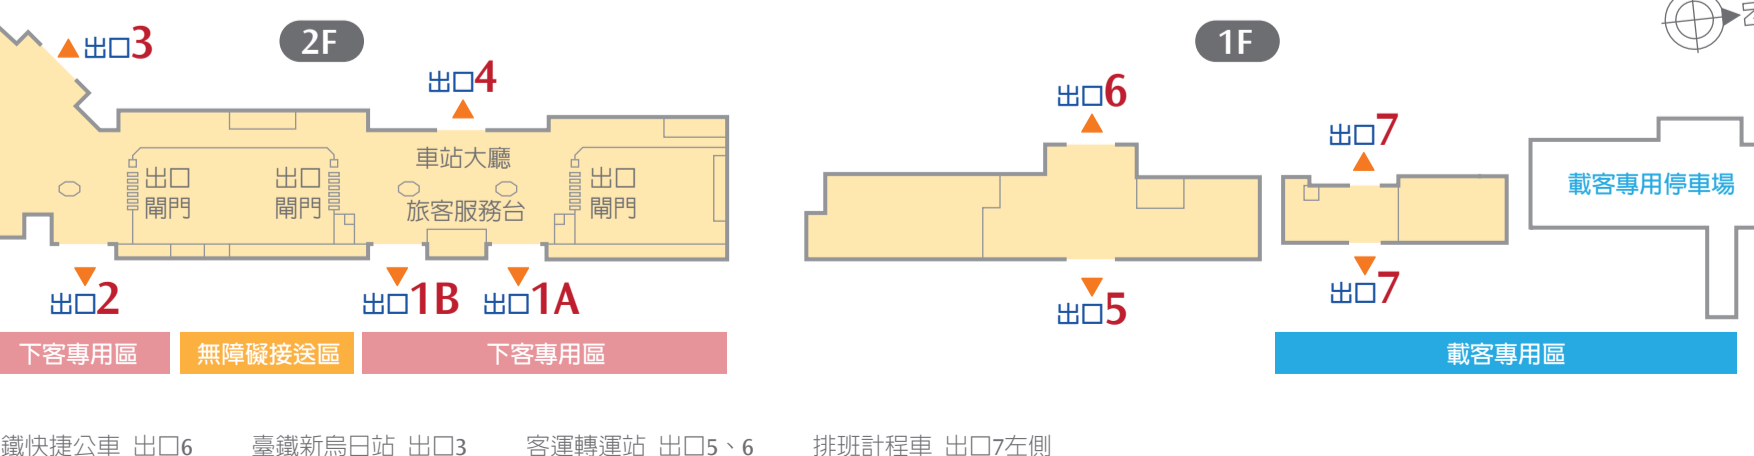

台中站樓層平面圖

高鐵路快捷公車 出口6 臺鐵新烏日站 出口3 客運轉運站 出口5、6 排班計程車 出口7左側