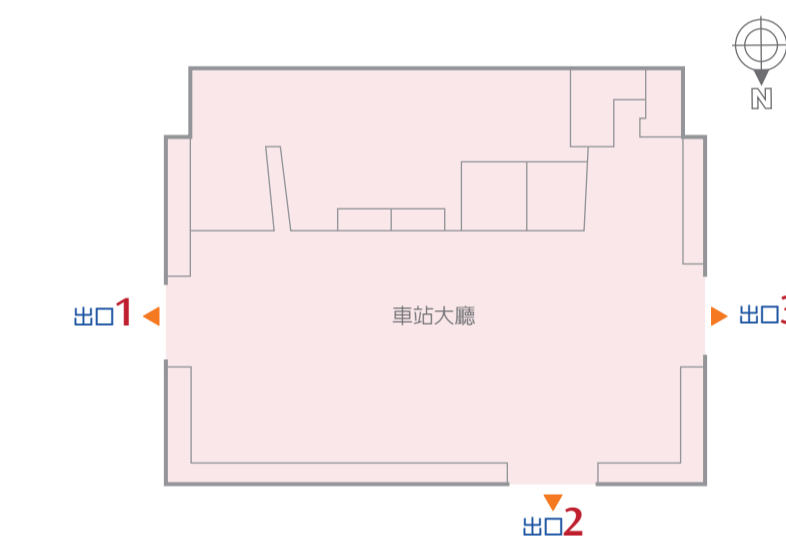

彰化站一樓平面圖

高鐵路快捷公車 出口1 客運轉運站 出口1 排班計程車 出口3