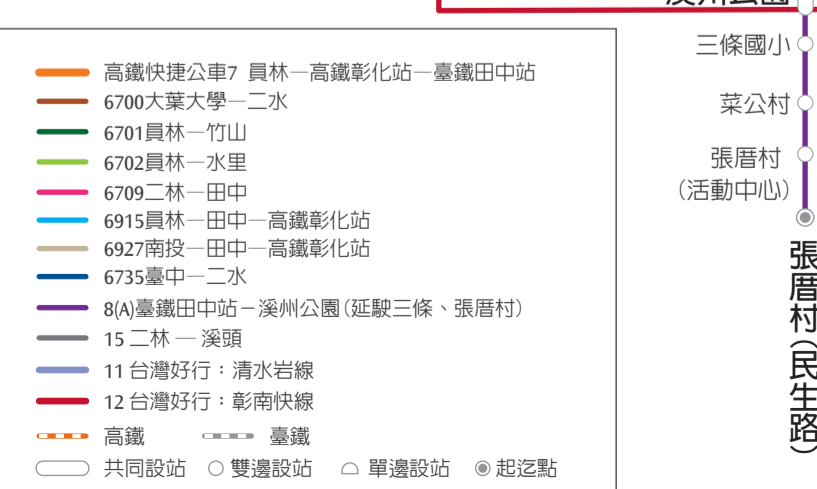

●本地圖非依比例尺繪製

彰化站基本資訊

彰化縣田中鎮站區路二段99號 06:20 ~ 24:00

排班計程車

◎高鐵路彰化站設有計程車候客區，由地方政府規定收費，不加價收費，歡迎旅客搭乘。
◎高鐵路彰化站之排班計程車由台灣大車隊提供管理服務。
市話/手機直撥：55688
網址：www.taiwantaxi.com.tw

小客車租賃服務

◎高鐵路彰化站設有租車櫃檯，由和運租車、格上租車提供服務，旅客持高鐵路票根可享較市區租車更優惠之價格，詳情請洽：

和運租車	0800-024-550 (全台通用)	www.easyrent.com.tw
格上租車	0800-222-568 (全台通用)	www.car-plus.com.tw

汽機車停車場

◎高鐵路彰化站設有汽機車停車場，由中興電工(腳踏扇)提供管理服務
服務電話：02-2655-0818 網址：www.dodohome.com.tw 收費方式如下：

項目	0~30分鐘	每小時費率	每日最高收費
汽車停車	免費	30元	180元
機車停車	免費	10元	50元

注意事項

◎快捷公車免費搭乘優惠僅限「高鐵路旅客」轉乘，公車業者得要求出示高鐵路車票：旅客請保留票根。台灣高鐵路公司保有修正、暫停或終止本活動之權利。
◎本頁表列高鐵路快捷公車、臺鐵及客運時刻表僅供參考，資訊如有異動，請以該公司或網站公告為準。