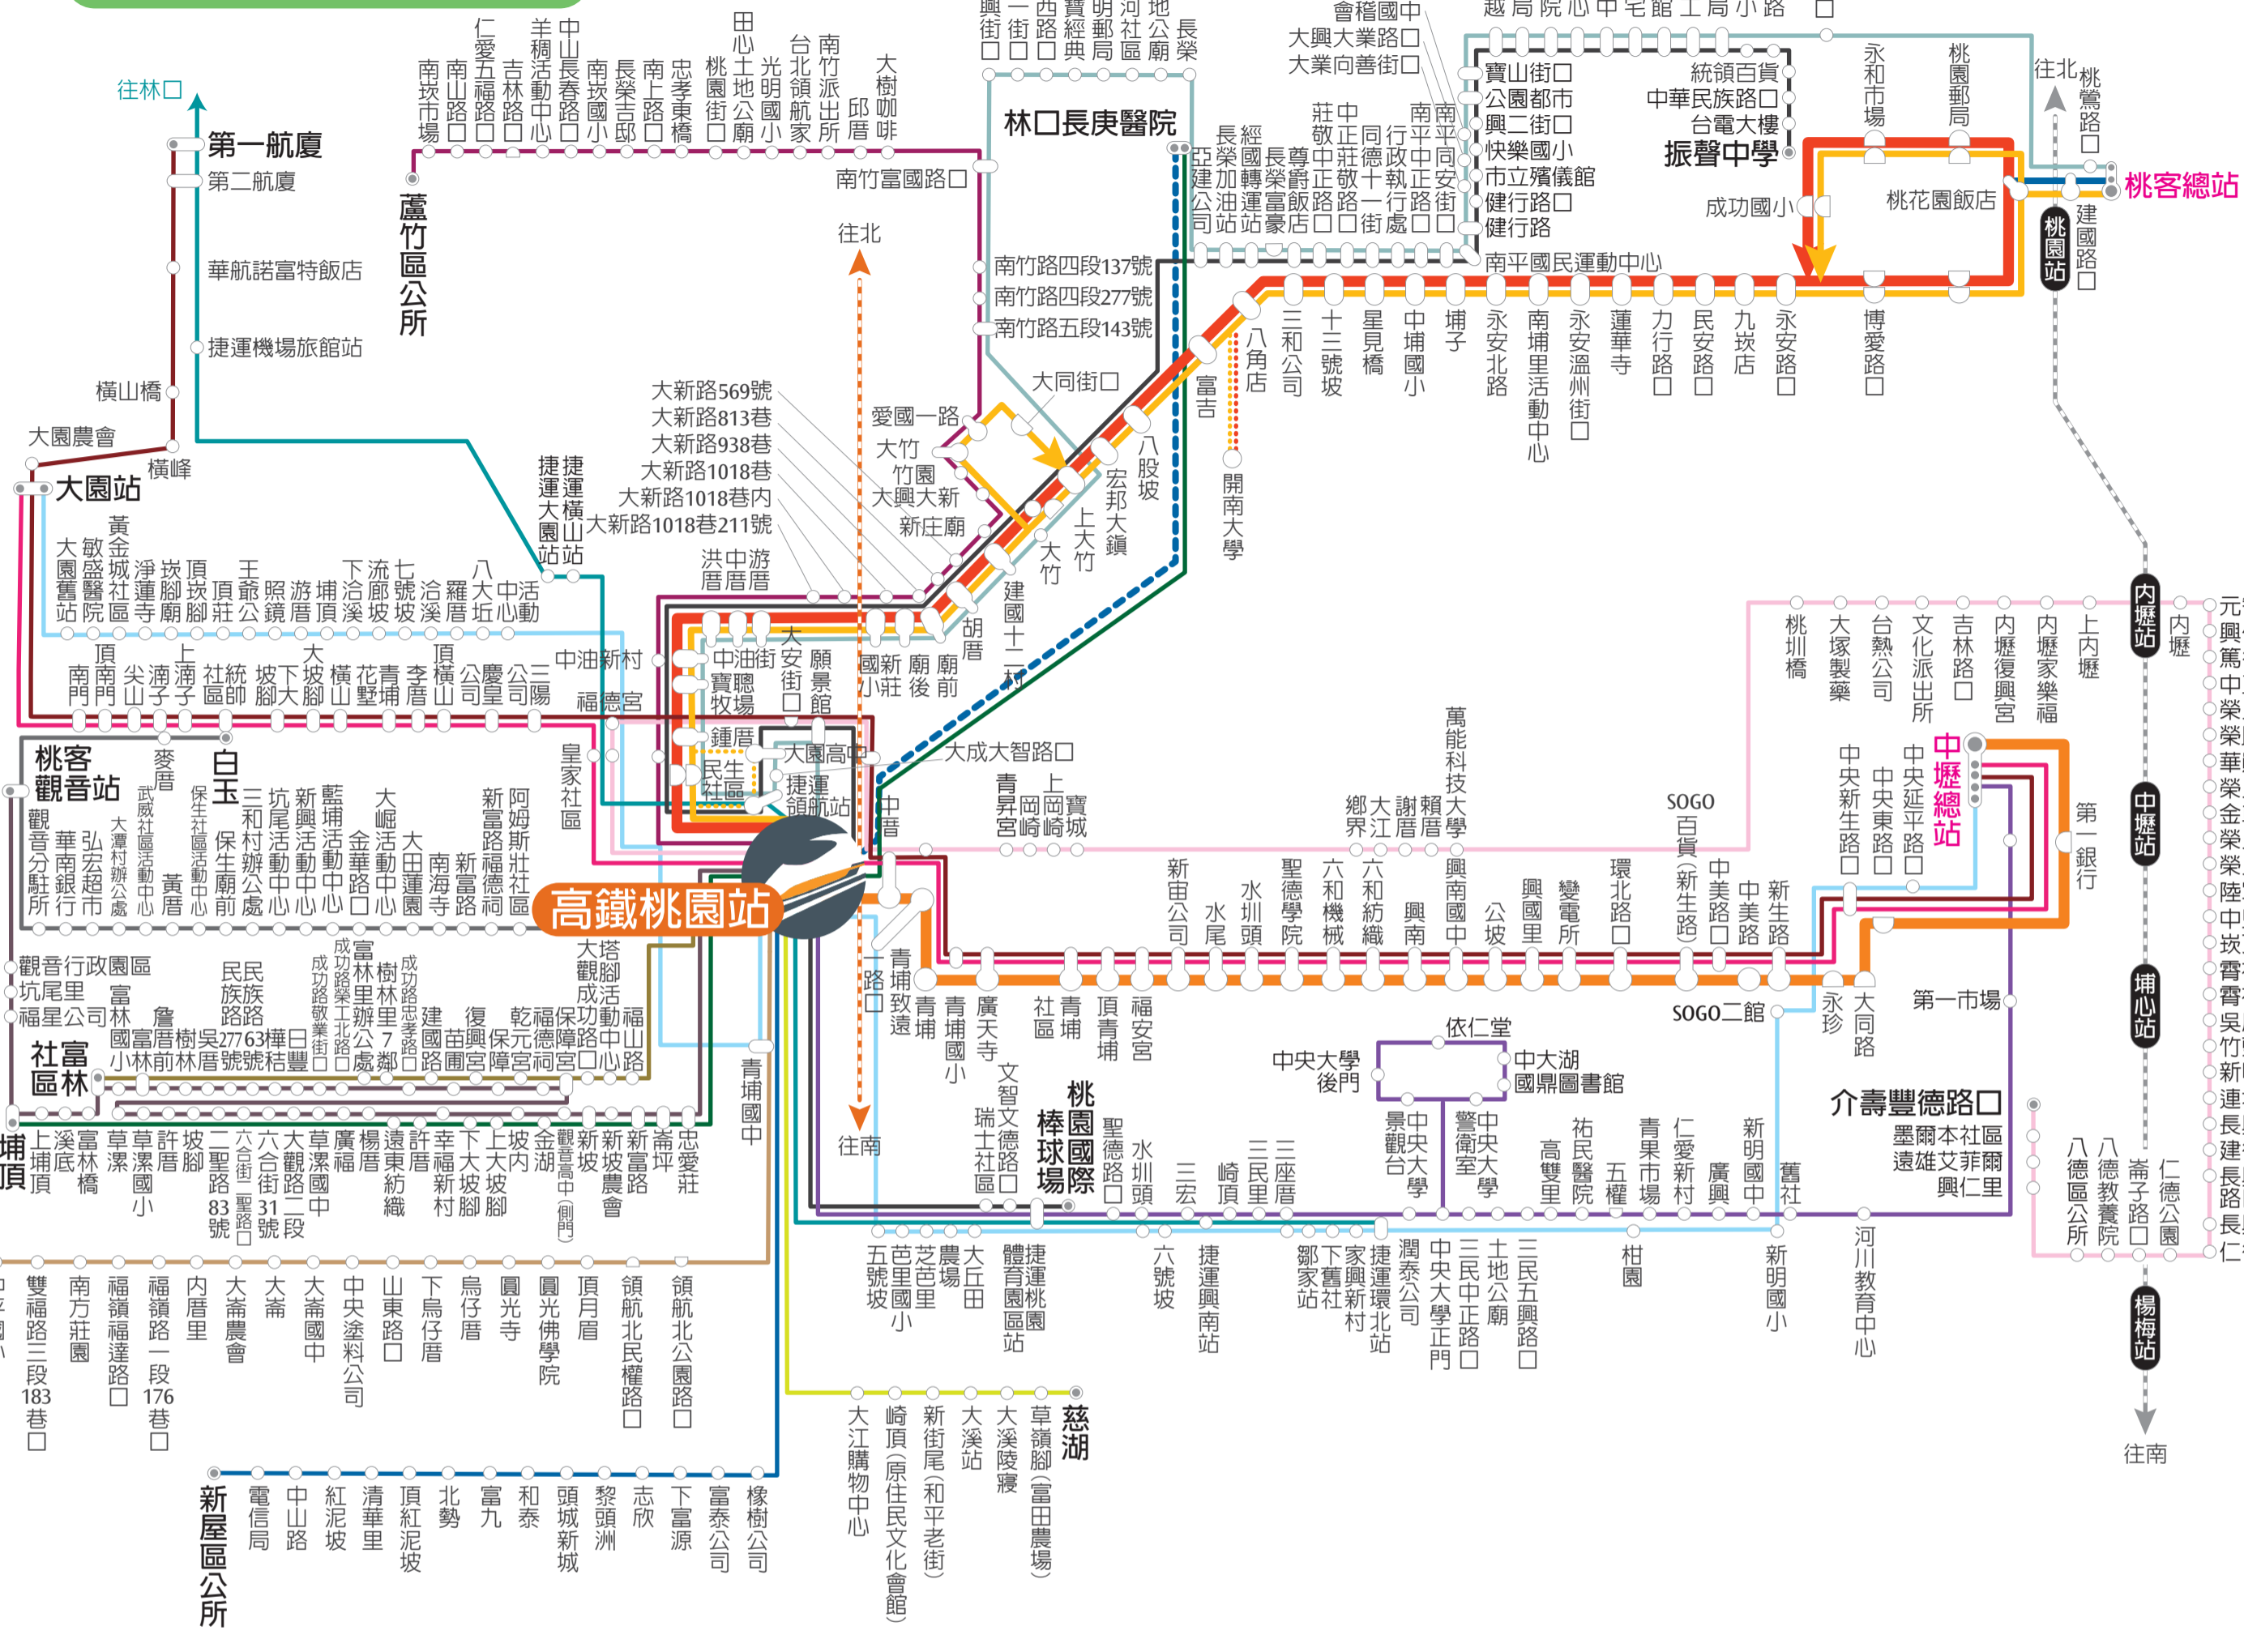

客運/快捷公車資訊

高鐵路快捷公車時刻表

Table with 2 columns: 高鐵路快捷公車發車 and 中壢總站發車. Lists departure times for routes like 170 and 206.

Table with 2 columns: 高鐵路快捷公車發車 and 桃客總站發車. Lists departure times for routes like 508 and 302.

Table with 2 columns: 高鐵路快捷公車發車 and 桃客總站發車. Lists departure times for routes like 508 and 302.

Table with 2 columns: 高鐵路快捷公車發車 and 桃客總站發車. Lists departure times for routes like 508 and 302.

Table with 2 columns: 高鐵路快捷公車發車 and 桃客總站發車. Lists departure times for routes like 508 and 302.

Table with 2 columns: 高鐵路快捷公車發車 and 桃客總站發車. Lists departure times for routes like 508 and 302.

桃園站
Taoyuan Station

大溪和平老街
大溪的發展始於清光緒年間，老街上的巴洛克風建築見證了當時富商巨賈的發跡...

石門水庫
石門水庫因溪水出口處有雙峰狀如石門而得名，是北部重要的水源供應處。

桃園站基本資訊